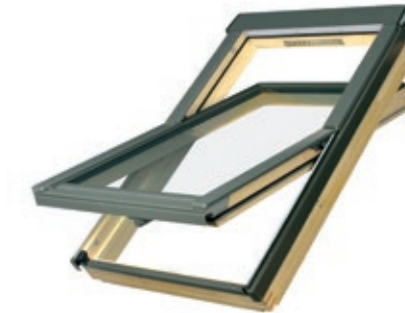

Naziv proizvoda	Šifra proizvoda SAP številka	Dimenzije (cm)	U-vrednost okna (m²K)	Lepljeno steklo (m²K)	Število tesnil	Samodejna nastavev prežračevanja prostora (m³/h)	Zvočna izolacija (dB)	Cena €/kos brez DDV
Tondach Project	6410006	55x78	1,3	1,1	2	do 31	32	193.14
Tondach Project	6410007	66x118	1,3	1,1	2	do 31	32	240.14
Tondach Project	6410008	78x98	1,3	1,1	2	do 31	32	235.11
Tondach Project	6410009	78x118	1,3	1,1	2	do 31	32	260.44
Tondach Project	6410010	78x140	1,3	1,1	2	do 31	32	288.91
Tondach Project	6410011	94x140	1,3	1,1	2	do 31	32	317.02

Dimenzije (cm)	55x78	66x118	78x98	78x118	78x140	94x140
Obroba Premium						
SAP številka	6420000	6420001	6420002	6420003	6420004	6420005
Cena €/kos brez DDV	57.54	68.07	68.07	69.99	73.63	81.86
Set toplotne izolacije						
SAP številka	6440001	6440002	6440003	6440004	6440005	6440006
Cena €/kos brez DDV	33.92	36.71	36.71	39.20	39.90	40.25
Zunanja tenda						
SAP številka	6430000	6430001	6430002	6430003	6430004	6430005
Cena €/kos brez DDV	61.55	63.41	66.48	68.10	69.73	75.11
Notranje senčilo - modro						
SAP številka	6430012	6430013	6430014	6430015	6430016	6430017
Cena €/kos brez DDV	71.22	84.49	83.75	90.83	97.91	105.58
Notranje senčilo - bež						
SAP številka	6430006	6430007	6430008	6430009	6430010	6430011
Cena €/kos brez DDV	71.22	84.49	83.75	90.83	97.91	105.58