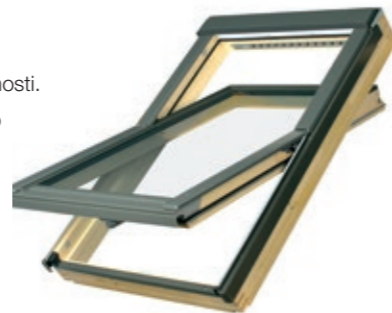

Tondach EnergyPlus

Okno s steklom visoke energijske učinkovitosti ter vrhunskih protivlomnih lastnosti.

Z inovativnim sistemom je okno protivlomno zaščiteno pred udarci, premikanjem kljuge z uporabo orodja ter odstranjevanjem ali razbijanjem stekla.

Leseni okvir premazan s slojem ekološkega akrilnega laka v naravni barvi.

Naziv proizvoda	Šifra proizvoda SAP številka	Dimenzije (cm)	U-vrednost okna (m²K)	Lepljeno steklo (m²K)	Število tesnil	Samodejna nastavev prežračevanja prostora (m³/h)	Zvočna izolacija (dB)	Cena €/kos brez DDV
Tondach Energy+	6410012	55x78	1,3	1,0	4	do 49	35	268.92
Tondach Energy+	6410013	66x118	1,3	1,0	4	do 49	35	326.54
Tondach Energy+	6410014	78x98	1,3	1,0	4	do 49	35	325.50
Tondach Energy+	6410015	78x118	1,3	1,0	4	do 49	35	349.47
Tondach Energy+	6410016	78x140	1,3	1,0	4	do 49	35	378.97
Tondach Energy+	6410017	94x140	1,3	1,0	4	do 49	35	426.72

Dimenzije (cm)	55x78	66x118	78x98	78x118	78x140	94x140
Obroba Premium						
SAP številka	6420000	6420001	6420002	6420003	6420004	6420005
Cena €/kos brez DDV	57.54	68.07	68.07	69.99	73.63	81.86
Set toplotne izolacije						
SAP številka	6440001	6440002	6440003	6440004	6440005	6440006
Cena €/kos brez DDV	33.92	36.71	36.71	39.20	39.90	40.25
Zunanja tenda						
SAP številka	6430000	6430001	6430002	6430003	6430004	6430005
Cena €/kos brez DDV	61.55	63.41	66.48	68.10	69.73	75.11
Notranje senčilo - modro						
SAP številka	6430012	6430013	6430014	6430015	6430016	6430017
Cena €/kos brez DDV	71.22	84.49	83.75	90.83	97.91	105.58
Notranje senčilo - bež						
SAP številka	6430006	6430007	6430008	6430009	6430010	6430011
Cena €/kos brez DDV	71.22	84.49	83.75	90.83	97.91	105.58

Tondach Project

Sodobno strešno okno Tondach s standardnim termoizolacijskim steklom.

Leseni okvir premazan s slojem ekološkega akrilnega laka v naravni barvi.