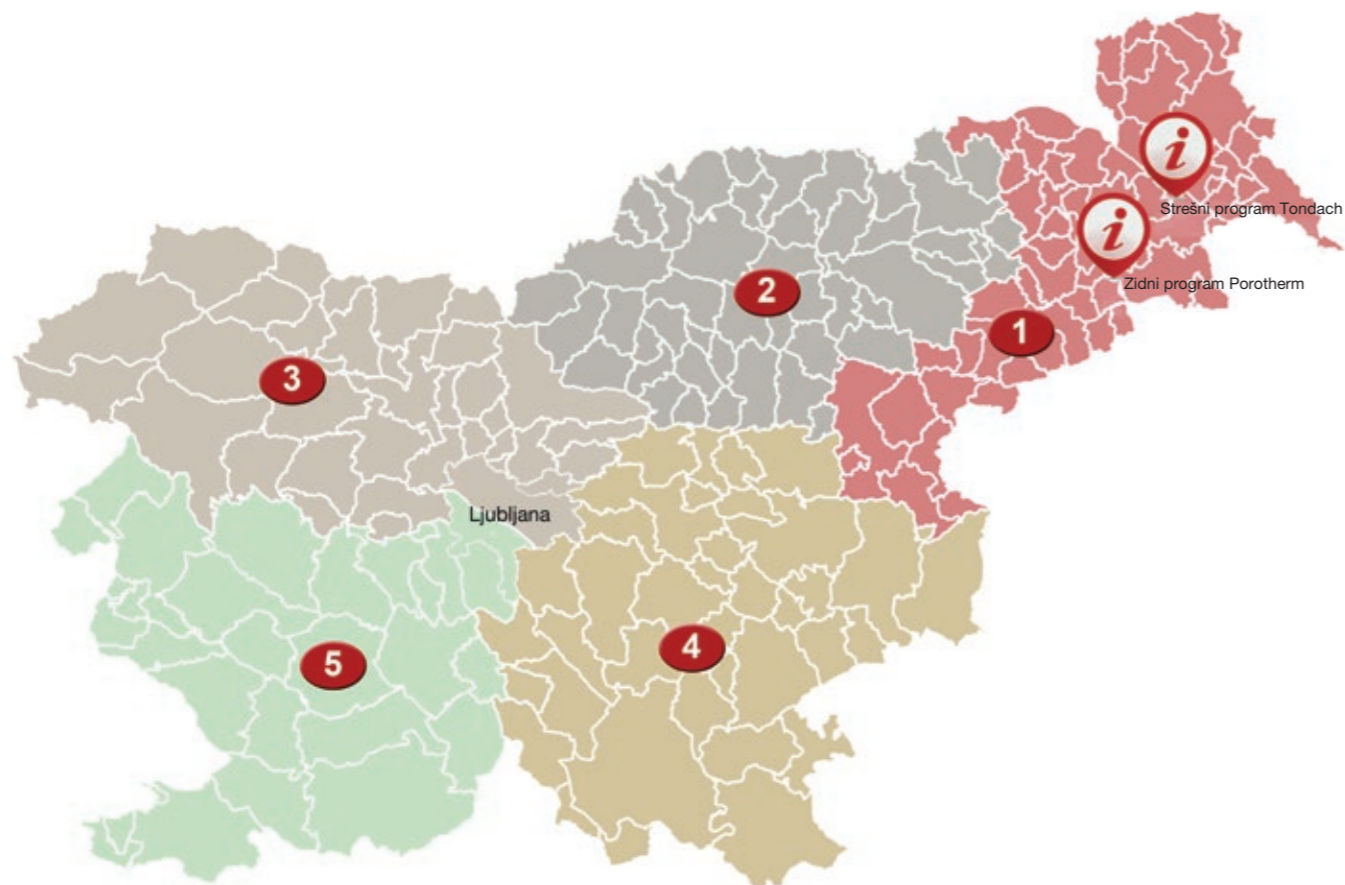

Prodaja informacije

PRODAJNO PODROČJE 1

(Pomurska, Podravska, Savinjska)

Andreja Dogša, območni vodja prodaje

GSM: +386(0) 51 370 101

E-mail: andreja.dogsa@wienerberger.com

PRODAJNO PODROČJE 2

(Koroška, Podravska, Savinjska)

Ida Kočunik, območni vodja prodaje

GSM: +386(0) 51 655 064

E-mail: ida.kocunik@wienerberger.com

PRODAJNO PODROČJE 3

(Gorenjska, Osrednjeslovenska)

GSM: +386(0) 41 746 083

PRODAJNO PODROČJE 4

(Jugovzhodna SLO, Osrednjeslovenska, Spodnjeposavska, Zasavska)

Mira Marija Ivšek, območni vodja prodaje

GSM: +386(0) 31 610 689

E-mail: miramarija.ivsek@wienerberger.com

PRODAJNO PODROČJE 5

(Goriška, Notranjsko-kraška, Obalno-kraška, Osrednjeslovenska)

Neža Peterka, območni vodja prodaje

GSM: +386(0)41 693 099

E-mail: neza.peterka@wienerberger.com

PROJEKTNO TEHNIČNO SVETOVANJE

Tomaž Strehar,

tehnično projektni predstavnik

GSM: +386(0)41 278 107

E-mail: tomaz.strehar@wienerberger.com

Irena Hošpel,

tehnično projektni predstavnik

GSM +386(0) 31 614 240

E-naslov: irena.hospel@wienerberger.com

VODJA CENTRA PODPORE STRANKAM

Alenka Kvar Prigl,

GSM:+386 (0)31 495 596

Tel.: +386 (0)2 741 05 34

Fax.: +386 (0)2 741 05 45

E-mail: alenka.kvar-prigl@wienerberger.com

ZIDNI SISTEM POROTHERM CENTER PODPORE STRANKAM Wienerberger d.o.o.

Opekarniška cesta 5, SI-2270 Ormož

Tel: +386 (0)2 741 05 32;

+386 (0)2 741 05 22;

+386 (0)2 741 05 50;

E-mail: office.si@wienerberger.com

STREŠNI SISTEM TONDACH CENTER PODPORE STRANKAM Wienerberger d.o.o.

Boreci 49, SI-9242 Križevci pri Ljutomeru

Tel: +386 (0)2 588 86 16;

+386 (0)2 588 86 17;

+386 (0)2 588 86 18;

+386 (0)2 588 86 19;

+386 (0)2 588 86 40;

Fax: +386 (0)2 588 86 50

E-mail: office.si@wienerberger.com

Splošni prodajni in dobavni pogoji podjetja Wienerberger so dostopni na spletni strani:

www.wienerberger.si/o-nas/o-wienerbergerju/Splosni-prodajni-in-dobavni-pogoji-podjetja.html