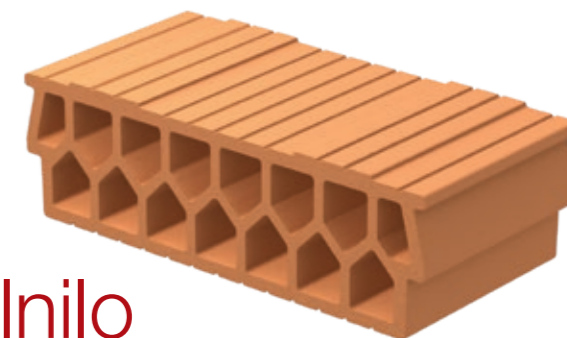

Porotherm SPECIAL

Stropni sistem - Polnilo

Naziv proizvoda		Šifra proizvoda SAP številka	Dimenzije cm DxŠxV	Masa kg/kos	Poraba kos/m²	Pakiranje kos/pal	Cena €/kos brez DDV
Polnilo Porotherm 16/60		63102050	25x52x16	10,8	6,7	84	1,83 €
Polnilo Porotherm 10/60		63101022	25x52x10	8,9	**	136	1,83 €
Polnilo 14/50		63101020	25x43x14	9,2	8	96	1,15 €

** Polnilo Porotherm 10/60 je podložno polnilo za izvedbo ojačitvenega AB rebra. Poraba se določi na osnovi konstrukcijskih načrtov.

Prednosti:

Opečna stropna polnila za hitro in enostavno izvedbo medetažne polmontažne stropne plošče, brez opaževanja.